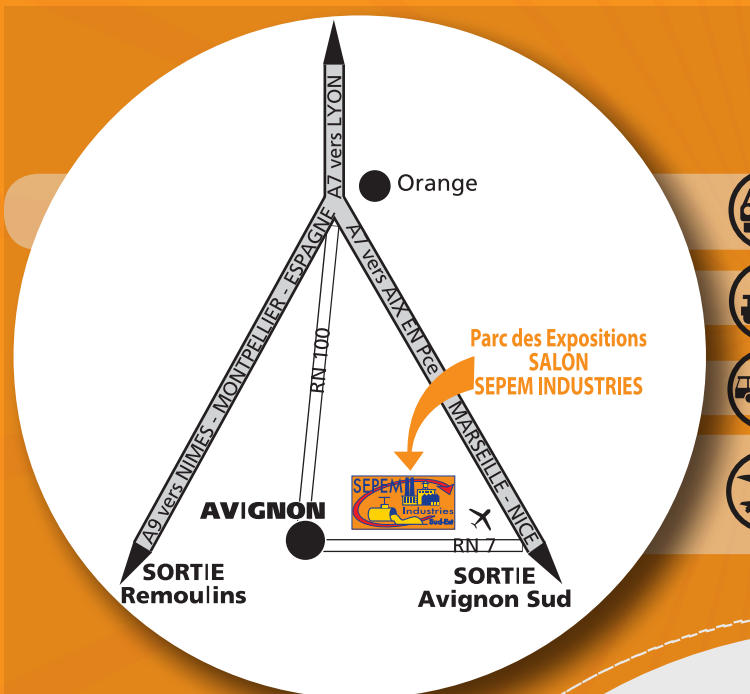

Notre équipe se fera un plaisir de vous accueillir

Stand G25-H28

Parc des Expositions d'Avignon

Horaires :

**mardi 26 janvier &
mercredi 27 janvier 2010 :**

9h00 / 18h00

jeudi 28 janvier 2010 :

9h00 / 17h00